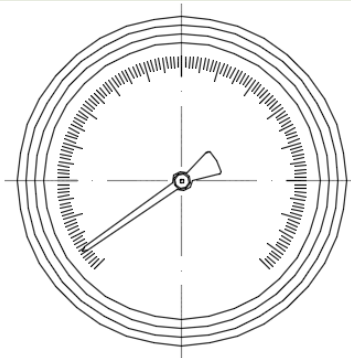

Druckmessgerät - M0015

- nach DIN EN 837-1
- Nenngroße 100
- vorderer Befestigungsrand und Spannbügel
- mit erweitertem Sichtfeld
- mechanisch, amagnetisch, seewasserbeständig, wartungsfrei
- schock- und rüttelssicherer Aufbau
- achsgedämpftes, verschleißfestes Zeigerwerk
- mit Berstmembrane

Ausführungen		
Anschluss	M20x1,5 G1/2A * andere Anschlüsse auf Anfrage	
Anschlussposition	rückseitig mittig	
Messgliedtyp	Rohrfeder < 80bar < Schraubenfeder	
Einbaulage	90° *andere Einbaulagen auf Anfrage	
Genauigkeitsklasse	1 nach EN 837-1 *andere Güteklassen auf Anfrage	
Schutzart	IP 54 nach DIN EN 60529	
Ruhebelastung	Skalenwert	
Wechselbelastung	0,9 x Skalenwert	
Kurzzeitige Belastung	1,3 x Skalenwert	
Technische Grenzwerte		
	min	max
Messbereiche	-1 bar	400 bar
Temperatur des Messmediums	-20°C	+100°C
Betriebstemperatur	-20°C	+100°C
Temperaturverhalten		±0,4% FSO / 10K
Gewicht	1,3 kg	
Material		
Gehäuse	Messing	
Mediumberührte Teile	Kupferlegierungen	
Sichtscheibe	Verbundsicherheitsglas einseitig geätzt	
Zusätzliche Optionen		
Farbfelder für Achtungsbereiche	Rot/Gelb/Grün	
Öl- und Fettfrei	Ja/Nein	
O ₂ - Anwendung	Ja/Nein	
als Komponente für Brennstoffzellen	Ja/Nein	
mit Drosselschraube	Ja/Nein	

Abmessungen

Farben				
	Gehäuse	Schwarz	RAL 9005	
		Grau	RAL 7037	
	Übersteckring	Schwarz	RAL 9005	
		Grau	RAL 7037	
	Spannbügel	unlackiert		
	Skalengrund	Weiß	RAL 9003	
		Schwarz	RAL 9005	
		Leuchtfarbe	UVG 75 Grün	
	Skalenbeschriftung	Gelb	RAL 1021	
		Weiß	RAL 9003	
		Leuchtfarbe	UVG 75 Grün	
		Schwarz	RAL 9005	
	Zeigerfarbe	Schwarz	RAL 9005	
		Gelb	RAL 1021	
		Leuchtfarbe	UVG 75 Grün	
	Farbige Skalenmarkierung	Rot	RAL 2002	
		Gelb	RAL 1021	
		Grün	RAL 6018	
*weitere Farben auf Anfrage.				