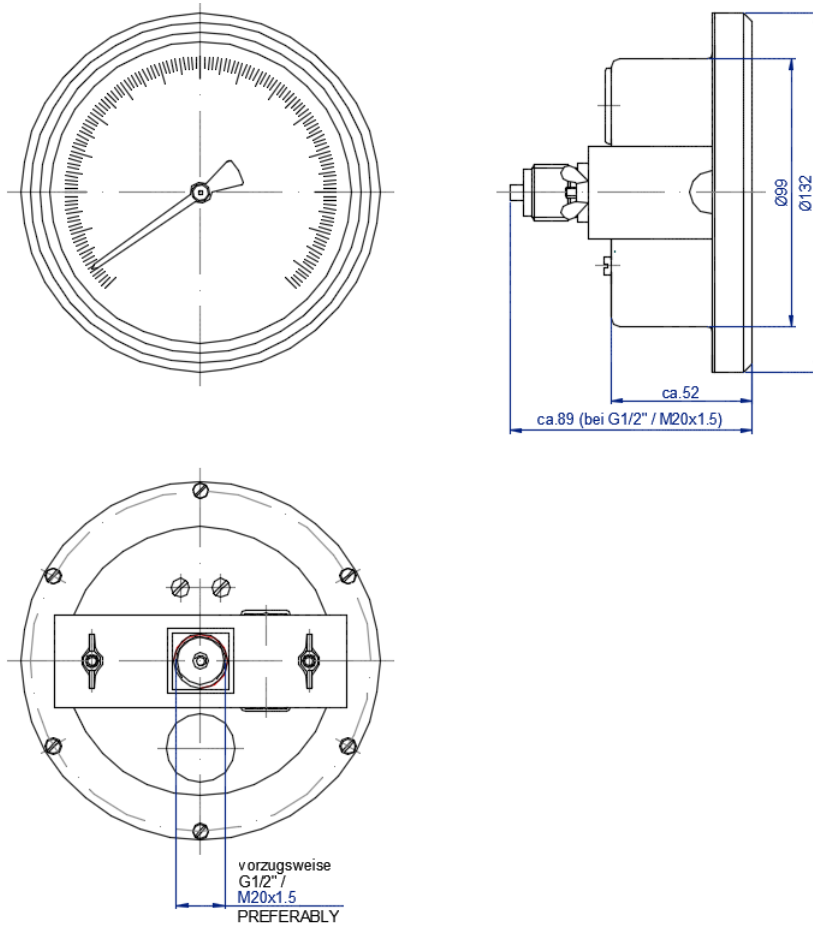

Druckmessgerät - M0015

- nach DIN EN 837-1
- Nenngroße 100
- vorderer Befestigungsrand und Spannbügel
- mit erweitertem Sichtfeld
- mechanisch, amagnetisch, seewasserbeständig, wartungsfrei
- schock- und rüttelssicherer Aufbau
- achsgedämpftes, verschleißfestes Zeigerwerk
- mit Berstmembrane

Ausführungen		
Anschluss	M20x1,5 G1/2A * andere Anschlüsse auf Anfrage	
Anschlussposition	rückseitig mittig	
Messgliedtyp	Rohrfeder < 80bar < Schraubenfeder	
Einbaulage	90° *andere Einbaulagen auf Anfrage	
Genauigkeitsklasse	1 nach EN 837-1 *andere Güteklassen auf Anfrage	
Schutzart	IP 54 nach DIN EN 60529	
Ruhebelastung	Skalenwert	
Wechselbelastung	0,9 x Skalenwert	
Kurzzeitige Belastung	1,3 x Skalenwert	
Technische Grenzwerte		
	min	max
Messbereiche	-1 bar	400 bar
Temperatur des Messmediums	-20°C	+100°C
Betriebstemperatur	-20°C	+100°C
Temperaturverhalten		±0,4% FSO / 10K
Gewicht	1,3 kg	
Material		
Gehäuse	Messing	
Mediumberührte Teile	Kupferlegierungen	
Sichtscheibe	Verbundsicherheitsglas einseitig geätzt	
Zusätzliche Optionen		
Farbfelder für Achtungsbereiche	Rot/Gelb/Grün	
Öl- und Fettfrei	Ja/Nein	
O ₂ - Anwendung	Ja/Nein	
als Komponente für Brennstoffzellen	Ja/Nein	
mit Drosselschraube	Ja/Nein	

Abmessungen

Farben				
	Gehäuse	Schwarz	RAL 9005	
		Grau	RAL 7037	
	Übersteckring	Schwarz	RAL 9005	
		Grau	RAL 7037	
	Spannbügel	unlackiert		
	Skalengrund	Weiß	RAL 9003	
		Schwarz	RAL 9005	
		Leuchtfarbe	UVG 75 Grün	
	Skalenbeschriftung	Gelb	RAL 1021	
		Weiß	RAL 9003	
		Leuchtfarbe	UVG 75 Grün	
		Schwarz	RAL 9005	
	Zeigerfarbe	Schwarz	RAL 9005	
		Gelb	RAL 1021	
		Leuchtfarbe	UVG 75 Grün	
	Farbige Skalenmarkierung	Rot	RAL 2002	
		Gelb	RAL 1021	
		Grün	RAL 6018	
*weitere Farben auf Anfrage.				