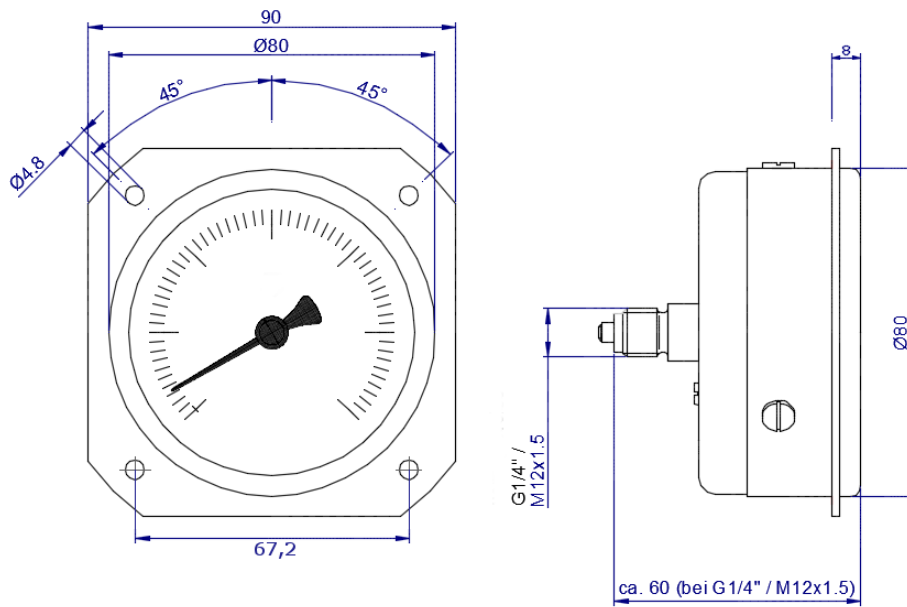

Ausführungsvarianten

Anschluss	- M12x1,5 - G1/4A * andere Anschlüsse auf Anfrage
Anschlussposition	rückseitig, mittig
Messgliedtyp	Rohrfeder < 80bar < Schraubenfeder
Einbaulage	90° * andere Einbaulagen auf Anfrage
Genauigkeitsklasse	1 nach EN 837-1 * andere Genauigkeitsklassen auf Anfrage
Schutzart	IP 54 nach DIN EN 60529
Ruhebelastung	Skalenwert
Wechselbelastung	0,9 x Skalenwert
Kurzzeitige Belastung	1,3 x Skalenwert

Technische Grenzwerte:

	min	max
Messbereiche	-1 bar	400 bar
Temperatur des Messmediums	-20°C	+100°C
Betriebstemperatur	-20°C	+100°C
Temperaturverhalten		±0,4% FSO / 10K
Gewicht	0,4 kg	

Zusätzliche Optionen

Abmessungen

Farben			
Gehäuse	Schwarz	RAL 9005	
	Grau	RAL 7037	
Übersteckring und Rand	Schwarz	RAL 9005	
	Grau	RAL 7037	
Skalengrund	Weiß	RAL 9010	
	Schwarz	RAL 9005	
	Leuchtfarbe	UVG 75 Grün	
Skalenbeschriftung	Gelb	RAL 1021	
	Weiß	RAL 9010	
	Leuchtfarbe	UVG 75 Grün	
	Schwarz	RAL 9005	
Zeigerfarbe	Schwarz	RAL 9005	
	Gelb	RAL 1021	
	Leuchtfarbe	UVG 75 Grün	
Farbige Skalenmarkierung	Rot	RAL 2002	
	Gelb	RAL 1021	
	Grün	RAL 6018	
*weitere Farben auf Anfrage.			