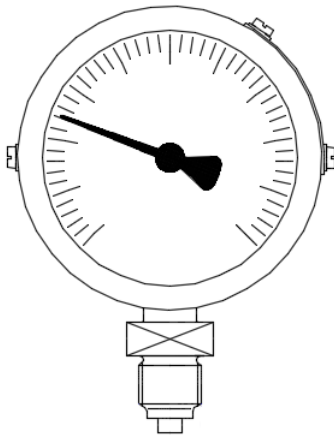

Druckmessgerät - M0021

- nach DIN EN 837-1
- Nenngroße 63
- mechanisch, amagnetisch, seewasserbeständig, wartungsfrei
- schock- und rüttelsicher nach BV 043/044
- achsgedämpftes, verschleißfestes Zeigerwerk

Einsatzbereiche Schiffbau, Marineschiffbau, Heizungs- und Klimatechnik, Umwelt und Verfahrenstechnik, Anlagenbau

Messmedien Geeignet für alle flüssigen oder gasförmigen Medien, die Kupferlegierungen nicht angreifen, nicht kristallisieren oder hochviskos sind. (z.B. Stickstoff, Hydrauliköl)

Ausführungsvarianten		
Anschluss	- M12x1,5 - G1/4A * andere Anschlüsse auf Anfrage	
Anschlussposition	unten	
Messgliedtyp	Rohrfeder < 80bar < Schraubenfeder	
Einbaulage	90° *andere Einbaulagen auf Anfrage	
Genauigkeitsklasse	1 nach EN 837-1 *andere Genauigkeitsklassen auf Anfrage	
Schutzart	IP 54 nach DIN EN 60529	
Ruhebelastung	Skalenwert	
Wechselbelastung	0,9 x Skalenwert	
Kurzzeitige Belastung	1,3 x Skalenwert	
technische Grenzwerte		
	min	max
Messbereiche	-1 bar	400 bar
Temperatur des Messmediums	-20°C	+100°C
Betriebstemperatur	-20°C	+100°C
Temperaturverhalten		±0,4% FSO / 10K
Gewicht	0,4 kg	
Zusätzliche Optionen		
Farbfelder für Achtungsbereiche	Rot/Gelb/Grün	
Öl- und Fettfrei	Ja/Nein	
O ₂ - Anwendung	Ja/Nein	
Drosselschraube	Ja/Nein	
Berstmembrane	Ja/Nein	
Roter Markenzeiger	Ja/Nein	
Material		
Gehäuse	Messing	
Mediumberührte Teile	Messing, Bronze	
Sichtscheibe	Verbundsicherheitsglas einseitig geätzt	

Abmessungen

Farben				
	Gehäuse	Schwarz	RAL 9005	
		Grau	RAL 7037	
	Übersteckring	Schwarz	RAL 9005	
		Grau	RAL 7037	
	Skalengrund	Weiß	RAL 9010	
		Schwarz	RAL 9005	
		Leuchtfarbe	UVG 75 Grün	
	Skalenbeschriftung	Gelb	RAL 1021	
		Weiß	RAL 9010	
		Leuchtfarbe	UVG 75 Grün	
		Schwarz	RAL 9005	
	Zeigerfarbe	Schwarz	RAL 9005	
		Gelb	RAL 1021	
		Leuchtfarbe	UVG 75 Grün	
Farbige Skalenmarkierung	Rot	RAL 2002		
	Gelb	RAL 1021		
	Grün	RAL 6018		
*weitere Farben auf Anfrage.				