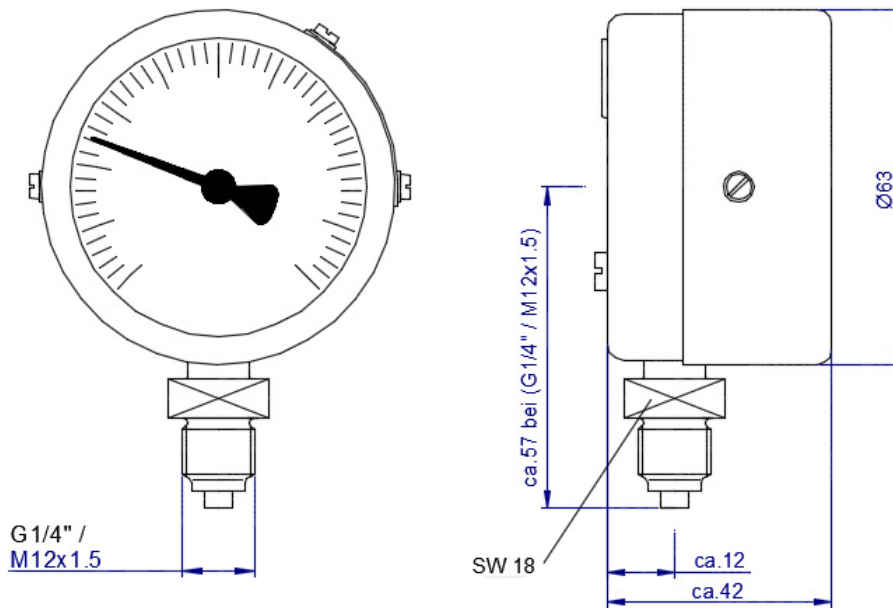

Druckmessgerät - M0021

- nach DIN EN 837-1
- Nenngroße 63
- mechanisch, amagnetisch, seewasserbeständig, wartungsfrei
- schock- und rüttelsicher nach BV 043/044
- achsgedämpftes, verschleißfestes Zeigerwerk

Ausführungsvarianten		
Anschluss	- M12x1,5 - G1/4A * andere Anschlüsse auf Anfrage	
Anschlussposition	unten	
Messgliedtyp	Rohrfeder < 80bar < Schraubenfeder	
Einbaulage	90° *andere Einbaulagen auf Anfrage	
Genauigkeitsklasse	1 nach EN 837-1 *andere Genauigkeitsklassen auf Anfrage	
Schutzart	IP 54 nach DIN EN 60529	
Ruhebelastung	Skalenwert	
Wechselbelastung	0,9 x Skalenwert	
Kurzzeitige Belastung	1,3 x Skalenwert	
technische Grenzwerte		
	min	max
Messbereiche	-1 bar	400 bar
Temperatur des Messmediums	-20°C	+100°C
Betriebstemperatur	-20°C	+100°C
Temperaturverhalten		±0,4% FSO / 10K
Gewicht	0,4 kg	
Zusätzliche Optionen		
Farbfelder für Achtungsbereiche	Rot/Gelb/Grün	
Öl- und Fettfrei	Ja/Nein	
O ₂ - Anwendung	Ja/Nein	
Drosselschraube	Ja/Nein	
Berstmembrane	Ja/Nein	
Roter Markenzeiger	Ja/Nein	
Material		
Gehäuse	Messing	
Mediumberührte Teile	Messing, Bronze	
Sichtscheibe	Verbundsicherheitsglas einseitig geätzt	

Abmessungen

Farben				
	Gehäuse	Schwarz	RAL 9005	
		Grau	RAL 7037	
	Übersteckring	Schwarz	RAL 9005	
		Grau	RAL 7037	
	Skalengrund	Weiß	RAL 9010	
		Schwarz	RAL 9005	
		Leuchtfarbe	UVG 75 Grün	
	Skalenbeschriftung	Gelb	RAL 1021	
		Weiß	RAL 9010	
		Leuchtfarbe	UVG 75 Grün	
		Schwarz	RAL 9005	
	Zeigerfarbe	Schwarz	RAL 9005	
		Gelb	RAL 1021	
		Leuchtfarbe	UVG 75 Grün	
Farbige Skalenmarkierung	Rot	RAL 2002		
	Gelb	RAL 1021		
	Grün	RAL 6018		
*weitere Farben auf Anfrage.				