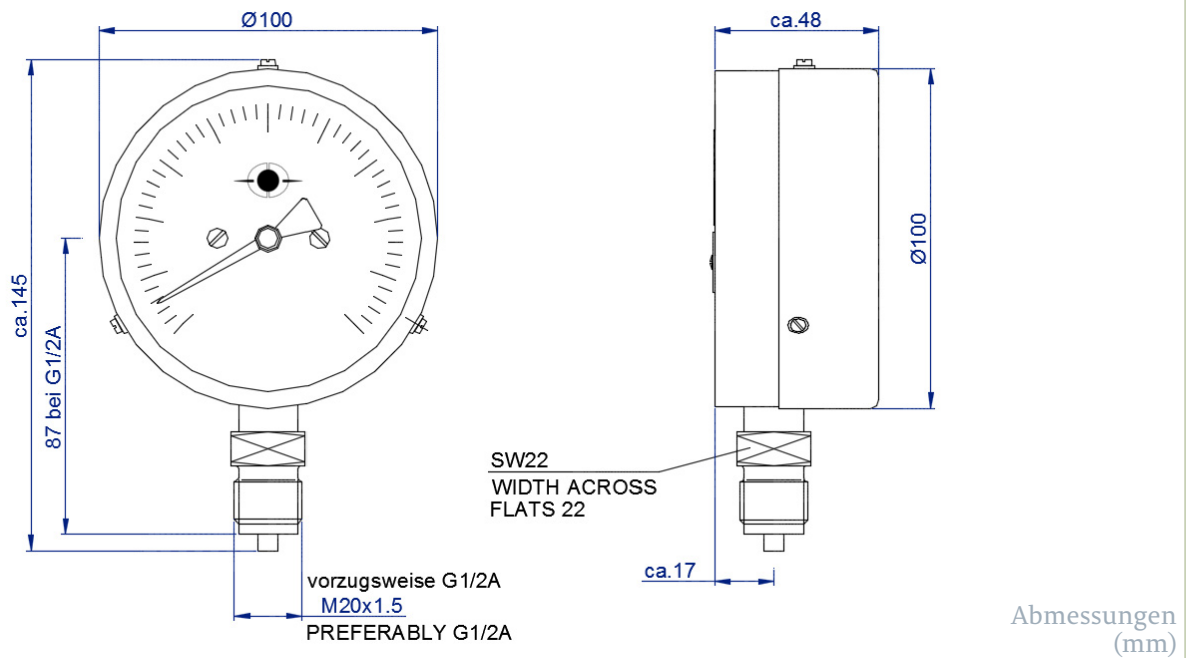

Druckmessgerät - M0024

- nach DIN EN 837-1
- Nenngroße 100
- mechanisch, amagnetisch, seewasserbeständig, wartungsfrei
- schock- und rüttelsicher nach BV 043/044
- achsgedämpftes, verschleißfestes Zeigerwerk

Ausführungsvarianten		
Anschluss	M16x1,5 M20x1,5 G1/2"A * andere Anschlüsse auf Anfrage	
Anschlussposition	unten	
Messgliedtyp	Rohrfeder < 80bar < Schraubenfeder	
Einbaulage	90° *andere Einbaulagen auf Anfrage	
Genauigkeitsklasse	1 nach EN 837-1 *andere Genauigkeitsklassen auf Anfrage	
Ruhebelastung	Skalenwert	
Wechselbelastung	0,9 x Skalenwert	
Kurzzeitige Belastung	1,3 x Skalenwert	
technische Grenzwerte		
	min	max
Messbereiche	-1 bar	400 bar
Temperatur des Messmediums	-20°C	+100°C
Betriebstemperatur	-20°C	+100°C
Temperaturverhalten		±0,4% FSO / 10K
Gewicht	0,9 kg	
Zusätzliche Optionen		
Farbfelder für Achtungsbereiche	Rot/Gelb/Grün	
Öl- und Fettfrei	Ja/Nein	
O ₂ - Anwendung	Ja/Nein	
Drosselschraube	Ja/Nein	
Berstmembrane	Ja/Nein	
Roter Markenzeiger	Ja/Nein	
Material		
Gehäuse	Messing	
Mediumberührte Teile	Messing, Bronze	
Sichtscheibe	Verbund sicherheitsglas einseitig geätzt	

Farben				
	Gehäuse	Schwarz	RAL 9005	
		Grau	RAL 7037	
	Übersteckring	Schwarz	RAL 9005	
		Grau	RAL 7037	
	Skalengrund	Weiß	RAL 9010	
		Schwarz	RAL 9005	
		Leuchtfarbe	UVG 75 Grün	
	Skalenbeschriftung	Gelb	RAL 1021	
		Weiß	RAL 9010	
		Leuchtfarbe	UVG 75 Grün	
		Schwarz	RAL 9005	
	Zeigerfarbe	Schwarz	RAL 9005	
		Gelb	RAL 1021	
		Leuchtfarbe	UVG 75 Grün	
Farbige Skalenmarkierung	Rot	RAL 2002		
	Gelb	RAL 1021		
	Grün	RAL 6018		
*weitere Farben auf Anfrage.				