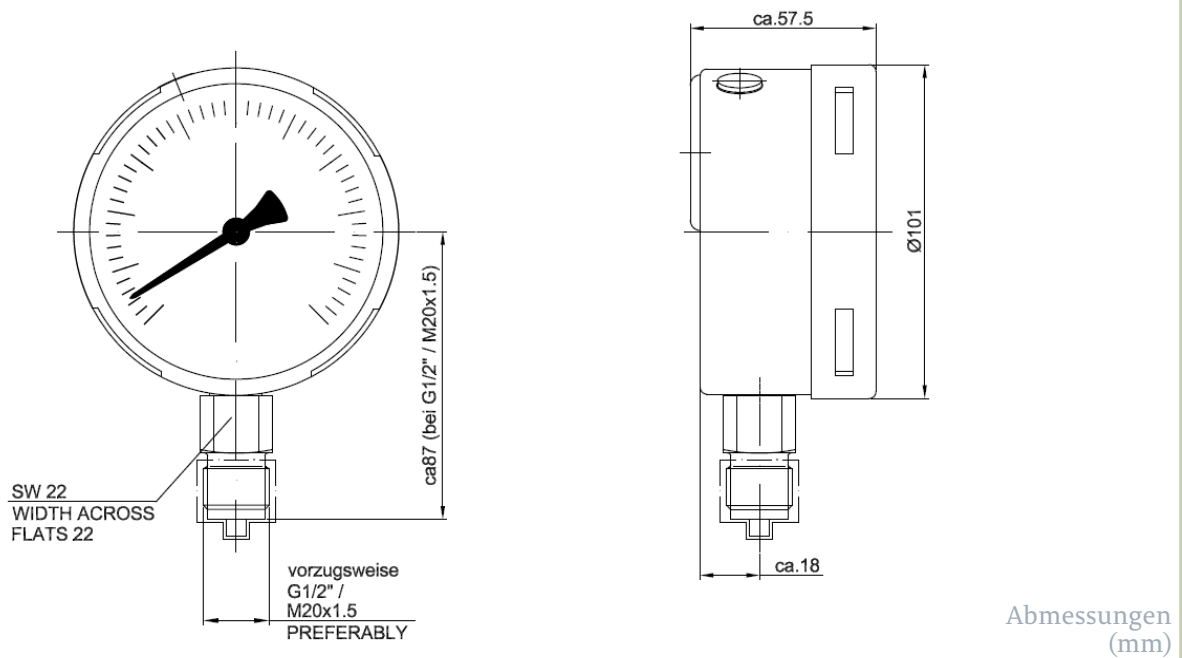

Druckmessgerät - M0011

- nach DIN EN 837-1
- Nenngroße 100
- mechanisch, amagnetisch, seewasserbeständig, wartungsfrei
- schock- und rüttelsicher nach BV 043/044
- in Bayonettgehäuse
- achsgedämpftes, verschleißfestes Zeigerwerk

Ausführungsvarianten		
Anschluss	M12x1,5 G1/4"A G1/2"A * andere Anschlüsse auf Anfrage	
Anschlussposition	unten	
Messgliedtyp	Rohrfeder < 80bar < Schraubenfeder	
Einbaulage	90° *andere Einbaulagen auf Anfrage	
Genauigkeitsklasse	1 nach EN 837-1 *andere Genauigkeitsklassen auf Anfrage	
Ruhebelastung	Skalenendwert	
Wechselbelastung	0,9 x Skalenendwert	
Kurzzeitige Belastung	1,3 x Skalenendwert	
technische Grenzwerte		
	min	max
Messbereiche	-1 bar	400 bar
Temperatur des Messmediums	-20°C	+100°C
Betriebstemperatur	-20°C	+100°C
Temperaturverhalten		±0,4% FSO / 10K
Gewicht	0,6 kg	
Zusätzliche Optionen		
Farbfelder für Achtungsbereiche	Rot/Gelb/Grün	
Öl- und Fettfrei	Ja/Nein	
O ₂ - Anwendung	Ja/Nein	
Drosselschraube	Ja/Nein	
Berstmembrane	Ja/Nein	
Roter Markenzeiger	Ja/Nein	
Material		
Gehäuse	Edelstahl	
Mediumberührte Teile	Messing, Bronze, Edelstahl	
Sichtscheibe	Verbundsicherheitsglas einseitig geätzt	