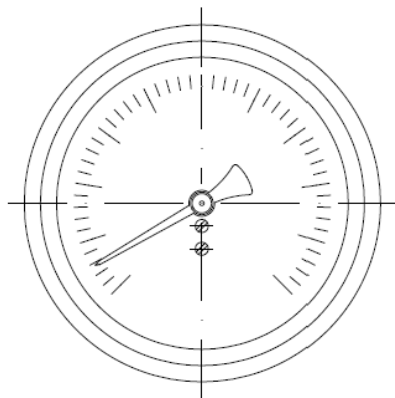

Druckmessgerät - M0014

- nach DIN EN 837-1
- Nenngröße 100
- vorderer Befestigungsrand und Spannbügel
- mechanisch, amagnetisch, seewasserbeständig, wartungsfrei
- schock- und rüttelsicher nach BV043/044
- achsgedämpftes, verschleißfestes Zeigerwerk
- mit Berstmembrane

Ausführungen		
Anschluss	M16x1,5 M20x1,5 G1/2A * andere Anschlüsse auf Anfrage	
Anschlussposition	rückseitig, mittig	
Messgliedtyp	Rohrfeder < 80bar < Schraubenfeder	
Einbaulage	90° *andere Einbaulagen auf Anfrage	
Genauigkeitsklasse	1 nach EN 837-1 *andere Güteklassen auf Anfrage	
Ruhebelastung	Skalenwert	
Wechselbelastung	0,9 x Skalenwert	
Kurzzeitige Belastung	1,3 x Skalenwert	
Technische Grenzwerte		
	min	max
Messbereiche	-1 bar	400 bar
Temperatur des Messmediums	-20°C	+100°C
Betriebstemperatur	-20°C	+100°C
Temperaturverhalten		±0,4% FSO / 10K
Gewicht	0,75 kg	
Material		
Gehäuse	Messing	
Mediumberührte Teile	Kupferlegierungen Edelstahl	
Sichtscheibe	Verbundsicherheitsglas einseitig geätzt	
Zusätzliche Optionen		
Farbfelder für Achtungsbereiche	Rot/Gelb/Grün	
Öl- und Fettfrei	Ja/Nein	
O2 - Anwendung	Ja/Nein	
als Komponente für Brennstoffzellen	Ja/Nein	
mit Drosselschraube	Ja/Nein	

Abmessungen

Farben				
	Gehäuse	Schwarz	RAL 9005	
		Grau	RAL 7037	
	Übersteckring	Schwarz	RAL 9005	
		Grau	RAL 7037	
	Spannbügel	unlackiert		
	Skalengrund	Weiß	RAL 9003	
		Schwarz	RAL 9005	
		Leuchtfarbe	UVG 75 Grün	
	Skalenbeschriftung	Gelb	RAL 1021	
		Weiß	RAL 9003	
		Leuchtfarbe	UVG 75 Grün	
		Schwarz	RAL 9005	
	Zeigerfarbe	Schwarz	RAL 9005	
		Gelb	RAL 1021	
		Leuchtfarbe	UVG 75 Grün	
Farbige Skalenmarkierung	Rot	RAL 2002		
	Gelb	RAL 1021		
	Grün	RAL 6018		
*weitere Farben auf Anfrage.				