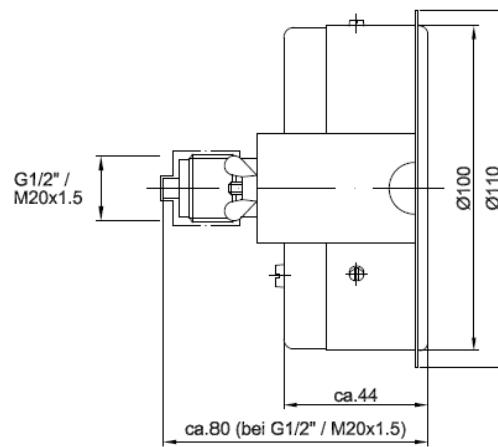

Druckmessgerät - M0014

- nach DIN EN 837-1
- Nenngröße 100
- vorderer Befestigungsrand und Spannbügel
- mechanisch, amagnetisch, seewasserbeständig, wartungsfrei
- schock- und rüttelsicher nach BV043/044
- achsgedämpftes, verschleißfestes Zeigerwerk
- mit Berstmembrane

Ausführungen		
Anschluss	M16x1,5 M20x1,5 G1/2A * andere Anschlüsse auf Anfrage	
Anschlussposition	rückseitig, mittig	
Messgliedtyp	Rohrfeder < 80bar < Schraubenfeder	
Einbaulage	90° *andere Einbaulagen auf Anfrage	
Genauigkeitsklasse	1 nach EN 837-1 *andere Güteklassen auf Anfrage	
Ruhebelastung	Skalenwert	
Wechselbelastung	0,9 x Skalenwert	
Kurzzeitige Belastung	1,3 x Skalenwert	
Technische Grenzwerte		
	min	max
Messbereiche	-1 bar	400 bar
Temperatur des Messmediums	-20°C	+100°C
Betriebstemperatur	-20°C	+100°C
Temperaturverhalten		±0,4% FSO / 10K
Gewicht	0,75 kg	
Material		
Gehäuse	Messing	
Mediumberührte Teile	Kupferlegierungen Edelstahl	
Sichtscheibe	Verbundsicherheitsglas einseitig geätzt	
Zusätzliche Optionen		
Farbfelder für Achtungsbereiche	Rot/Gelb/Grün	
Öl- und Fettfrei	Ja/Nein	
O2 - Anwendung	Ja/Nein	
als Komponente für Brennstoffzellen	Ja/Nein	
mit Drosselschraube	Ja/Nein	

Abmessungen

Farben				
	Gehäuse	Schwarz	RAL 9005	
		Grau	RAL 7037	
	Übersteckring	Schwarz	RAL 9005	
		Grau	RAL 7037	
	Spannbügel	unlackiert		
	Skalengrund	Weiß	RAL 9003	
		Schwarz	RAL 9005	
		Leuchtfarbe	UVG 75 Grün	
	Skalenbeschriftung	Gelb	RAL 1021	
		Weiß	RAL 9003	
		Leuchtfarbe	UVG 75 Grün	
		Schwarz	RAL 9005	
	Zeigerfarbe	Schwarz	RAL 9005	
		Gelb	RAL 1021	
		Leuchtfarbe	UVG 75 Grün	
Farbige Skalenmarkierung	Rot	RAL 2002		
	Gelb	RAL 1021		
	Grün	RAL 6018		
*weitere Farben auf Anfrage.				