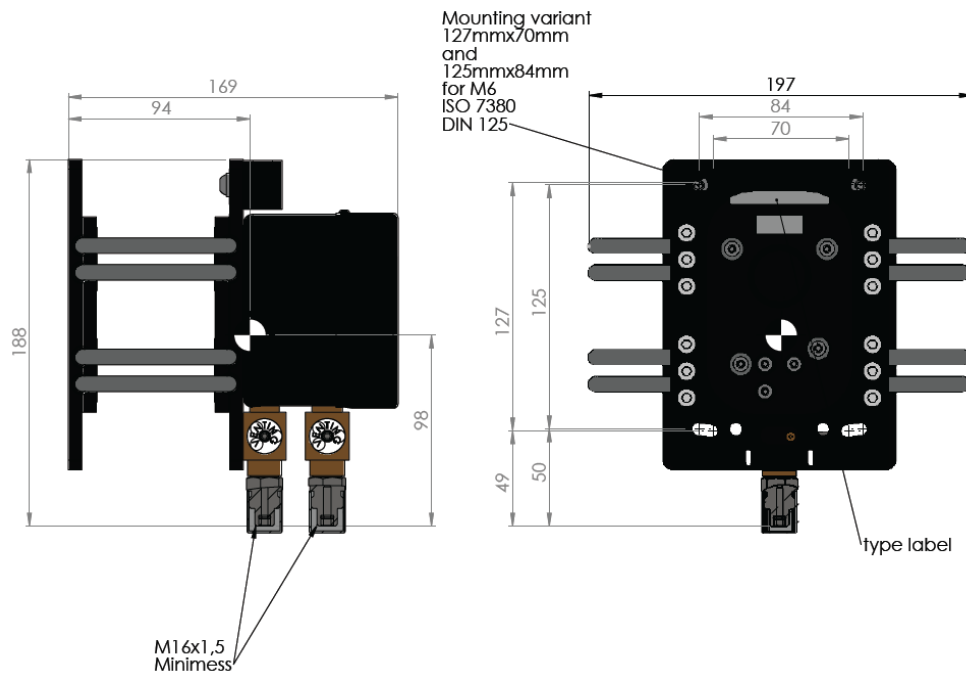

## Doppeldruckmessgerät auf Tafel - M0050

- nach EN 837-1
- Nenngröße 100, Tafel einbau
- mechanisch, robust, wartungsfrei
- amagnetisch, seewasserbeständig, streufeldarm
- schock- und rüttelsicher nach BV 043/044
- mit Berstmembrane
- Ausführung mit Doppelzeiger oder Differenzscheibe

Ausführungsvarianten		
Anschluss	M16x1,5 Minimeß (Standartanschluss) andere Anschlüsse auf Anfrage	
Anschlussposition	unten	
Messgliedtyp	Rohrfeder < 80 bar < Schraubenfeder	
Genauigkeitsklasse	1 nach EN 837-1	
Ruhebelastung	Skalenwert	
Wechselbelastung	0,9 x Skalenwert	
Kurzzeitige Belastung	1,3 x Skalenwert	
Technische Grenzwerte		
	min	max
Messbereiche	-1 bar	400 bar
Temperatur des Messmediums	-20°C	+100°C
Betriebstemperatur	-20°C	+100°C
Temperaturverhalten		±0,4% FSO / 10K
Gewicht	2,2 kg	
Zusätzliche Optionen		
Rote Marke	bei beliebigem Messwert	
Farbfelder für Achtungsbereiche	Rot/Gelb/Grün	
Öl- und Fettfrei	Ja/Nein	
O <sub>2</sub> - Anwendung	Ja/Nein	
als BZ-Komponente	Ja/Nein	
Material		
Gehäuse	Messing	
Mediumberührte Teile	Bronze, Berylliumkupfer	
Sichtscheibe	Verbundsicherheitsglas, entspiegelt	

Farben			
Gehäuse	Tiefschwarz	RAL 9005	
	Staubgrau	RAL 7037	
Skalengrund	Reinweiß	RAL 9010	
	Tiefschwarz	RAL 9005	
Skalenbeschriftung	Leuchtfarbe	UVG 75 Grün	
	Rapsgelb	RAL 1021	
Zeigerfarbe	Leuchtfarbe	UVG 75 Grün	
	Tiefschwarz	RAL 9005	
Farbige Skalenmarkierung	Tiefschwarz	RAL 9005	
	Rot (Blutorange)	RAL 2002	
	Rapsgelb	RAL 1021	
	Leuchtfarbe	UVG 75 Grün	
Farbige Skalenmarkierung	Rot (Blutorange)	RAL 2002	
	Rapsgelb	RAL 1021	
	Gelbgrün	RAL 6018	
*weitere Farben auf Anfrage			